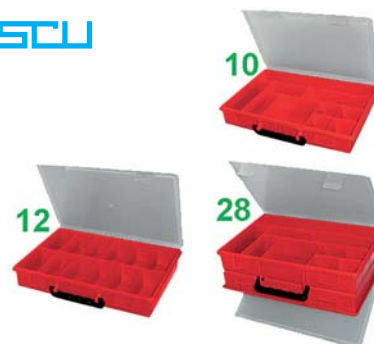

Art.	2083G	2083GA	2083GB	2083GC	2083GD
Dimensioni	640x232x232 h	700x380x310 h	830x430x350 h	910x530x430 h	1000x380x320 h
Peso	8	17	23	33	25
Cod. fornitore	1440-64	1440-70	1440-83	1440-91	1440-100
Cad.	349,00	663,00	727,00	879,00	771,00

 2083G
 2083GA
 2083GB
 2083GC
 2083GD

Articolo 2083G in esaurimento.

Telai porta-bauli, in lamiera d'acciaio, con 4 ruote di cui 2 con freno. Forniti smontati.

Art.	2083GH	2083GL	2083GP
Per bauli Art.	2083 GB	2083 GC	2083 GD
Cod. fornitore	1441 Z-83	1441 Z-91	1441 Z-100
Cad.	133,00	146,00	135,00

 2083GH
 2083GL
 2083GP

Articoli in esaurimento.
VALIGETTE PORTAMINUTERIE IN POLIPROPILENE (storage cases)

Prod. SCU

In resistente polipropilene, indeformabili, infrangibili, antiruggine, antiurto.
 Con coperchio, 2 chiusure a scatto, stabili cerniere, maniglia pieghevole.
 L'art. 2083 T 28 è disposto su 2 piani, con doppio coperchio.

Alloggiamenti	N	10	12	28
Dimensioni	mm	340x250x55h	340x250x55h	340x250x110h
2083T	Cad.	15,10	15,10	22,90

2083T

Il fornitore si riserva il diritto di cambiare il colore delle valigette.

In resistente polipropilene, rinforzato, indeformabile, infrangibile, antiruggine, antiurto.
 Coperchio trasparente, 2 robuste chiusure a scatto, stabili cerniere, robusta maniglia pieghevole, di grandi dimensioni. Con 20 alloggiamenti a vaschette estraibili.